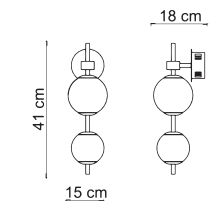

4158

TOLOMEO/SL

Power 22W Led Integrated
 Input 220/240 V- 50/60Hz
 Kelvin 4000
 Dimmable No
 Real Lumen 1430
 CRI 90
 IP 20
 L. Wire 120 cm
 Weight N: 3,2kg G: 3,4kg
 Volume 0,0932 m³

4141

TOLOMEO/S1

Power 18W Led Integrated
 Input 220/240 V- 50/60Hz
 Kelvin 4000
 Dimmable No
 Real Lumen 1190
 CRI 90
 IP 20
 L. Wire 120 cm
 Weight N: 2,4kg G: 2,6kg
 Volume 0,0543 m³

4110

TOLOMEO/A

Power 12W Led Integrated
 Input 220/240 V- 50/60Hz
 Kelvin 4000
 Dimmable No
 Real Lumen 810
 CRI 90
 IP 20
 Weight N: 2,8kg G: 3,4kg
 Volume 0,0218 m³

4127

TOLOMEO/L

Power 12W Led Integrated
 Input 220/240 V- 50/60Hz
 Kelvin 4000
 Dimmable No
 Real Lumen 826
 CRI 90
 IP 20
 Weight N: 1,9kg G: 2,1kg
 Volume 0,0345 m³

4134

TOLOEMO/P

Power 18W Led Integrated
 Input 220/240 V- 50/60Hz
 Kelvin 4000
 Dimmable No
 Real Lumen 1240
 CRI 90
 IP 20
 Weight N: 6,1kg G: 7,4kg
 Volume 0,1626 m³

MATERIALI :
 Materials :

Struttura Frame	Metallo Metal
Diffusore Diffuser	Vetro Glass
Cavo Wire	PVC PVC