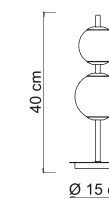

4158

TOLOMEO/SL

Power 22W Led Integrated
 Input 220/240 V- 50/60Hz
 Kelvin 4000
 Dimmable No
 Real Lumen 1430
 CRI 90
 IP 20
 L. Wire 120 cm
 Weight N: 3,2kg G: 3,4kg
 Volume 0,0932 m³

4141

TOLOMEO/S1

Power 18W Led Integrated
 Input 220/240 V- 50/60Hz
 Kelvin 4000
 Dimmable No
 Real Lumen 1190
 CRI 90
 IP 20
 L. Wire 120 cm
 Weight N: 2,4kg G: 2,6kg
 Volume 0,0543 m³

4110

TOLOMEO/A

Power 12W Led Integrated
 Input 220/240 V- 50/60Hz
 Kelvin 4000
 Dimmable No
 Real Lumen 810
 CRI 90
 IP 20
 Weight N: 2,8kg G: 3,4kg
 Volume 0,0218 m³

4127

TOLOMEO/L

Power 12W Led Integrated
 Input 220/240 V- 50/60Hz
 Kelvin 4000
 Dimmable No
 Real Lumen 826
 CRI 90
 IP 20
 Weight N: 1,9kg G: 2,1kg
 Volume 0,0345 m³

4134

TOLOEMO/P

Power 18W Led Integrated
 Input 220/240 V- 50/60Hz
 Kelvin 4000
 Dimmable No
 Real Lumen 1240
 CRI 90
 IP 20
 Weight N: 6,1kg G: 7,4kg
 Volume 0,1626 m³

MATERIALI :
 Materials :

Struttura Frame	Metallo Metal
Diffusore Diffuser	Vetro Glass
Cavo Wire	PVC PVC