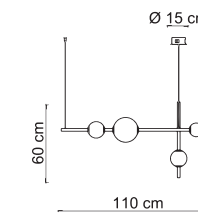

4158

TOLOMEO/SL

Power 22W Led Integrated
 Input 220/240 V- 50/60Hz
 Kelvin 4000
 Dimmable No
 Real Lumen 1430
 CRI 90
 IP 20
 L. Wire 120 cm
 Weight N: 3,2kg G: 3,4kg
 Volume 0,0932 m³

4141

TOLOMEO/S1

Power 18W Led Integrated
 Input 220/240 V- 50/60Hz
 Kelvin 4000
 Dimmable No
 Real Lumen 1190
 CRI 90
 IP 20
 L. Wire 120 cm
 Weight N: 2,4kg G: 2,6kg
 Volume 0,0543 m³

4110

TOLOMEO/A

Power 12W Led Integrated
 Input 220/240 V- 50/60Hz
 Kelvin 4000
 Dimmable No
 Real Lumen 810
 CRI 90
 IP 20
 Weight N: 2,8kg G: 3,4kg
 Volume 0,0218 m³

4127

TOLOMEO/L

Power 12W Led Integrated
 Input 220/240 V- 50/60Hz
 Kelvin 4000
 Dimmable No
 Real Lumen 826
 CRI 90
 IP 20
 Weight N: 1,9kg G: 2,1kg
 Volume 0,0345 m³

4134

TOLOEMO/P

Power 18W Led Integrated
 Input 220/240 V- 50/60Hz
 Kelvin 4000
 Dimmable No
 Real Lumen 1240
 CRI 90
 IP 20
 Weight N: 6,1kg G: 7,4kg
 Volume 0,1626 m³

MATERIALI :
 Materials :

Struttura Frame	Metallo Metal
Diffusore Diffuser	Vetro Glass
Cavo Wire	PVC PVC