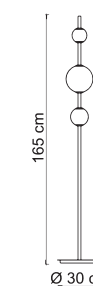

4158

TOLOMEO/SL

Power 22W Led Integrated
 Input 220/240 V- 50/60Hz
 Kelvin 4000
 Dimmable No
 Real Lumen 1430
 CRI 90
 IP 20
 L. Wire 120 cm
 Weight N: 3,2kg G: 3,4kg
 Volume 0,0932 m³

4141

TOLOMEO/S1

Power 18W Led Integrated
 Input 220/240 V- 50/60Hz
 Kelvin 4000
 Dimmable No
 Real Lumen 1190
 CRI 90
 IP 20
 L. Wire 120 cm
 Weight N: 2,4kg G: 2,6kg
 Volume 0,0543 m³

4110

TOLOMEO/A

Power 12W Led Integrated
 Input 220/240 V- 50/60Hz
 Kelvin 4000
 Dimmable No
 Real Lumen 810
 CRI 90
 IP 20
 Weight N: 2,8kg G: 3,4kg
 Volume 0,0218 m³

4127

TOLOMEO/L

Power 12W Led Integrated
 Input 220/240 V- 50/60Hz
 Kelvin 4000
 Dimmable No
 Real Lumen 826
 CRI 90
 IP 20
 Weight N: 1,9kg G: 2,1kg
 Volume 0,0345 m³

4134

TOLOEMO/P

Power 18W Led Integrated
 Input 220/240 V- 50/60Hz
 Kelvin 4000
 Dimmable No
 Real Lumen 1240
 CRI 90
 IP 20
 Weight N: 6,1kg G: 7,4kg
 Volume 0,1626 m³

MATERIALI :
 Materials :

Struttura Frame	Metallo Metal
Diffusore Diffuser	Vetro Glass
Cavo Wire	PVC PVC