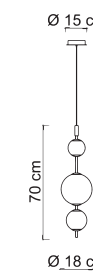

4158

TOLOMEO/SL

Power 22W Led Integrated
 Input 220/240 V- 50/60Hz
 Kelvin 4000
 Dimmable No
 Real Lumen 1430
 CRI 90
 IP 20
 L. Wire 120 cm
 Weight N: 3,2kg G: 3,4kg
 Volume 0,0932 m³

4141

TOLOMEO/S1

Power 18W Led Integrated
 Input 220/240 V- 50/60Hz
 Kelvin 4000
 Dimmable No
 Real Lumen 1190
 CRI 90
 IP 20
 L. Wire 120 cm
 Weight N: 2,4kg G: 2,6kg
 Volume 0,0543 m³

4110

TOLOMEO/A

Power 12W Led Integrated
 Input 220/240 V- 50/60Hz
 Kelvin 4000
 Dimmable No
 Real Lumen 810
 CRI 90
 IP 20
 Weight N: 2,8kg G: 3,4kg
 Volume 0,0218 m³

4127

TOLOMEO/L

Power 12W Led Integrated
 Input 220/240 V- 50/60Hz
 Kelvin 4000
 Dimmable No
 Real Lumen 826
 CRI 90
 IP 20
 Weight N: 1,9kg G: 2,1kg
 Volume 0,0345 m³

4134

TOLOEMO/P

Power 18W Led Integrated
 Input 220/240 V- 50/60Hz
 Kelvin 4000
 Dimmable No
 Real Lumen 1240
 CRI 90
 IP 20
 Weight N: 6,1kg G: 7,4kg
 Volume 0,1626 m³

MATERIALI :
 Materials :

Struttura Frame	Metallo Metal
Diffusore Diffuser	Vetro Glass
Cavo Wire	PVC PVC